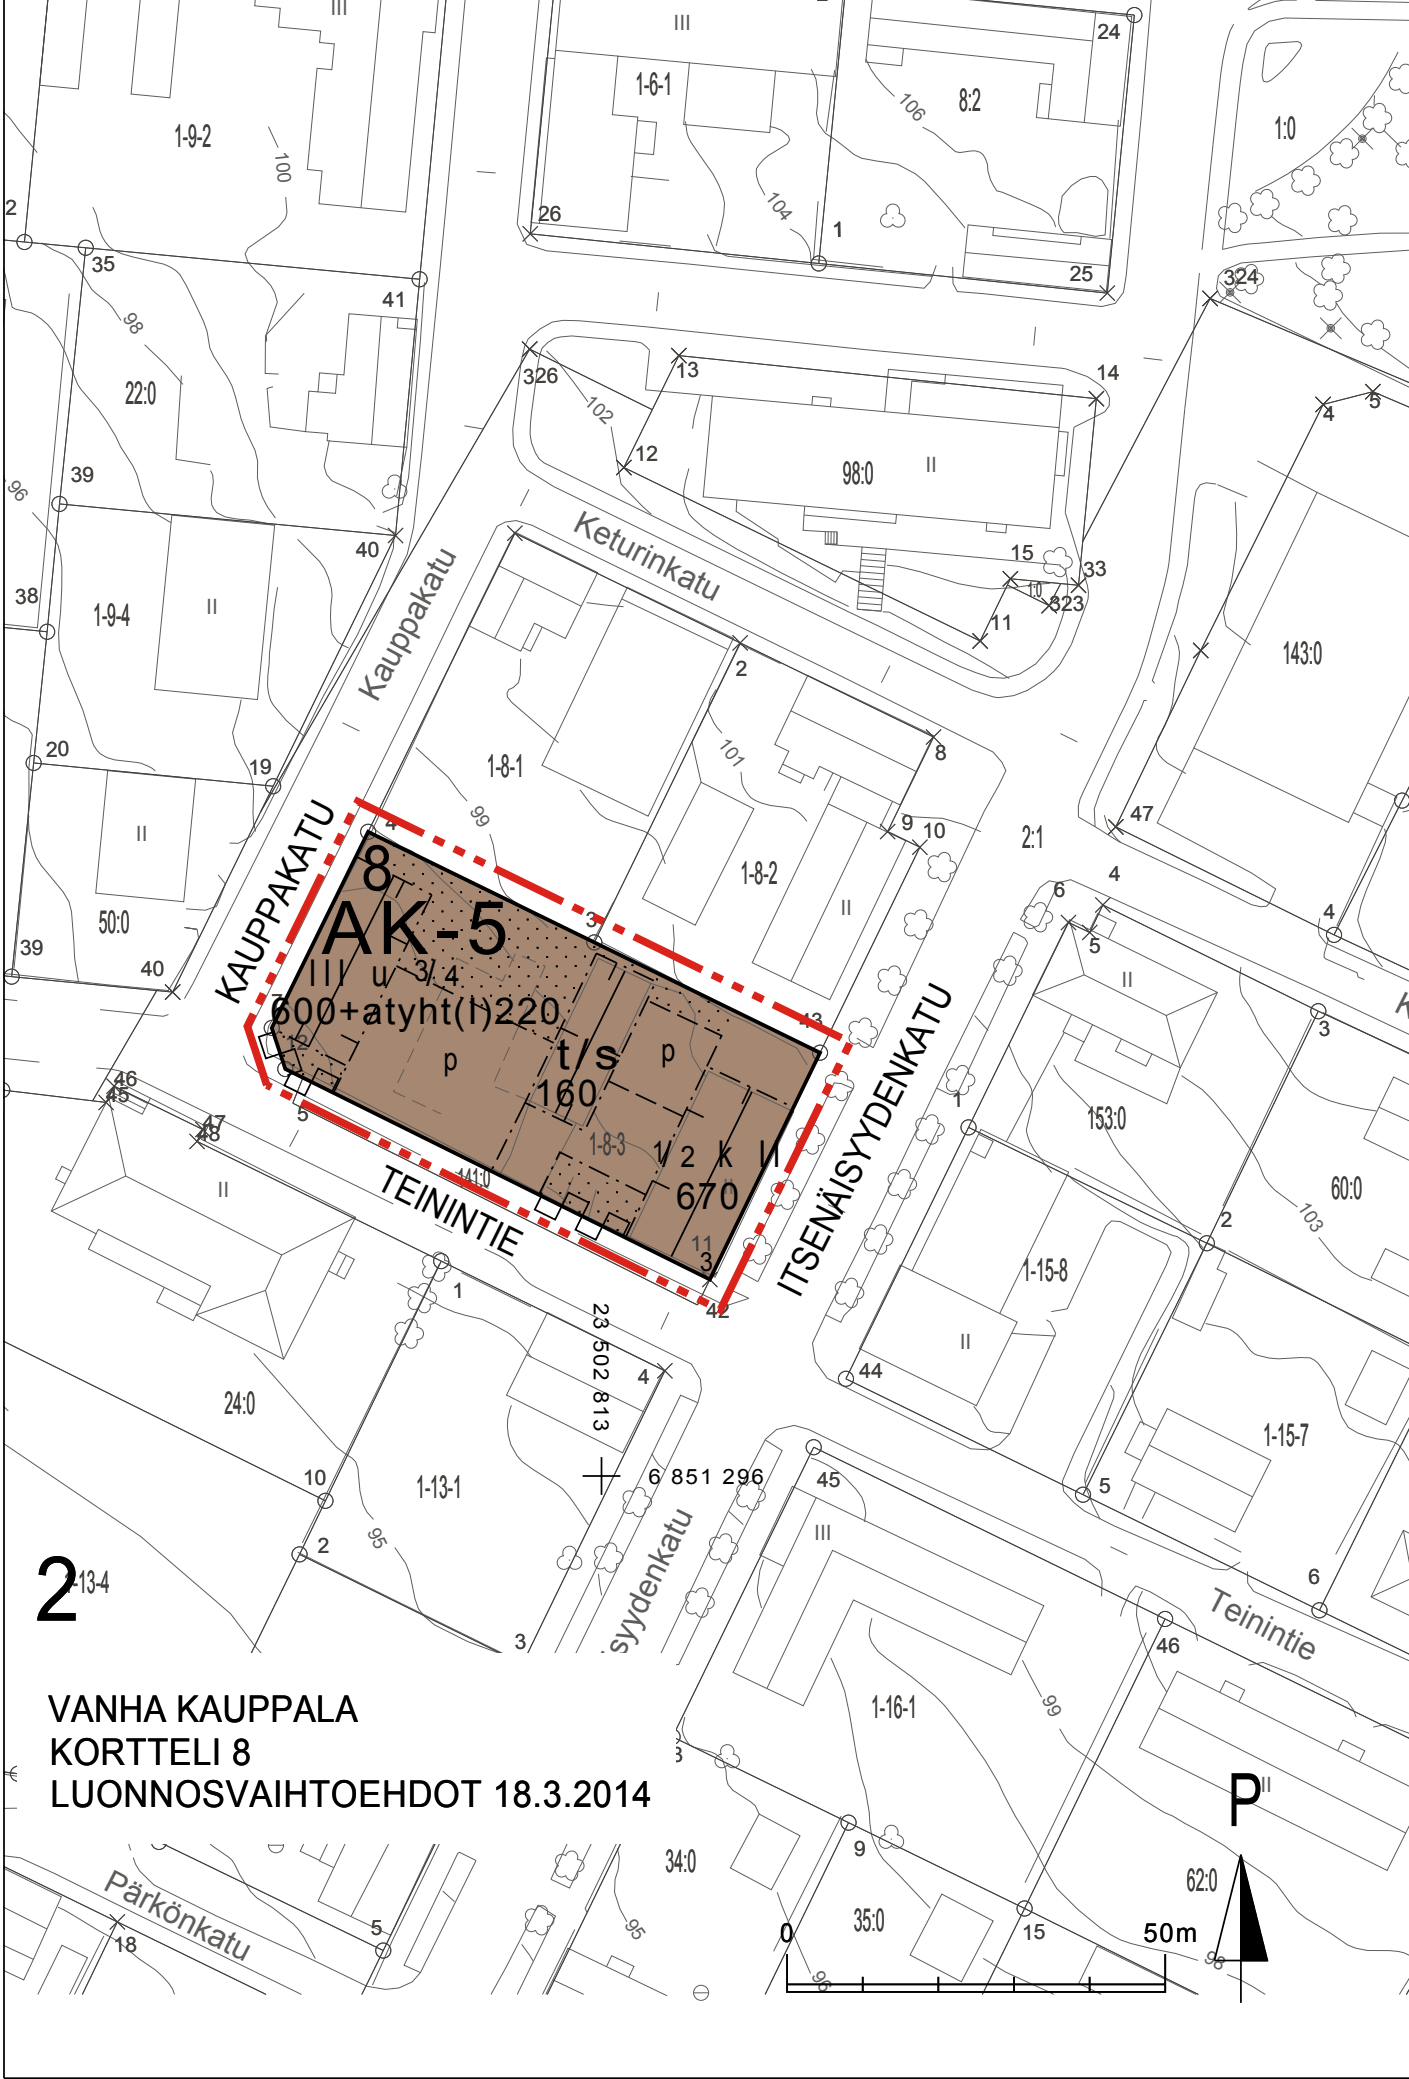

KAUPPAKATU

AK-5

600+atyht(t)220

TEININTIE

ITSENÄISYDENKATU

Keturinkatu

VANHA KAUPPALA
KORTTELI 8
LUONNOSVAIHTOEHDOT 18.3.2014

P

50m

Pärkönkatu

2