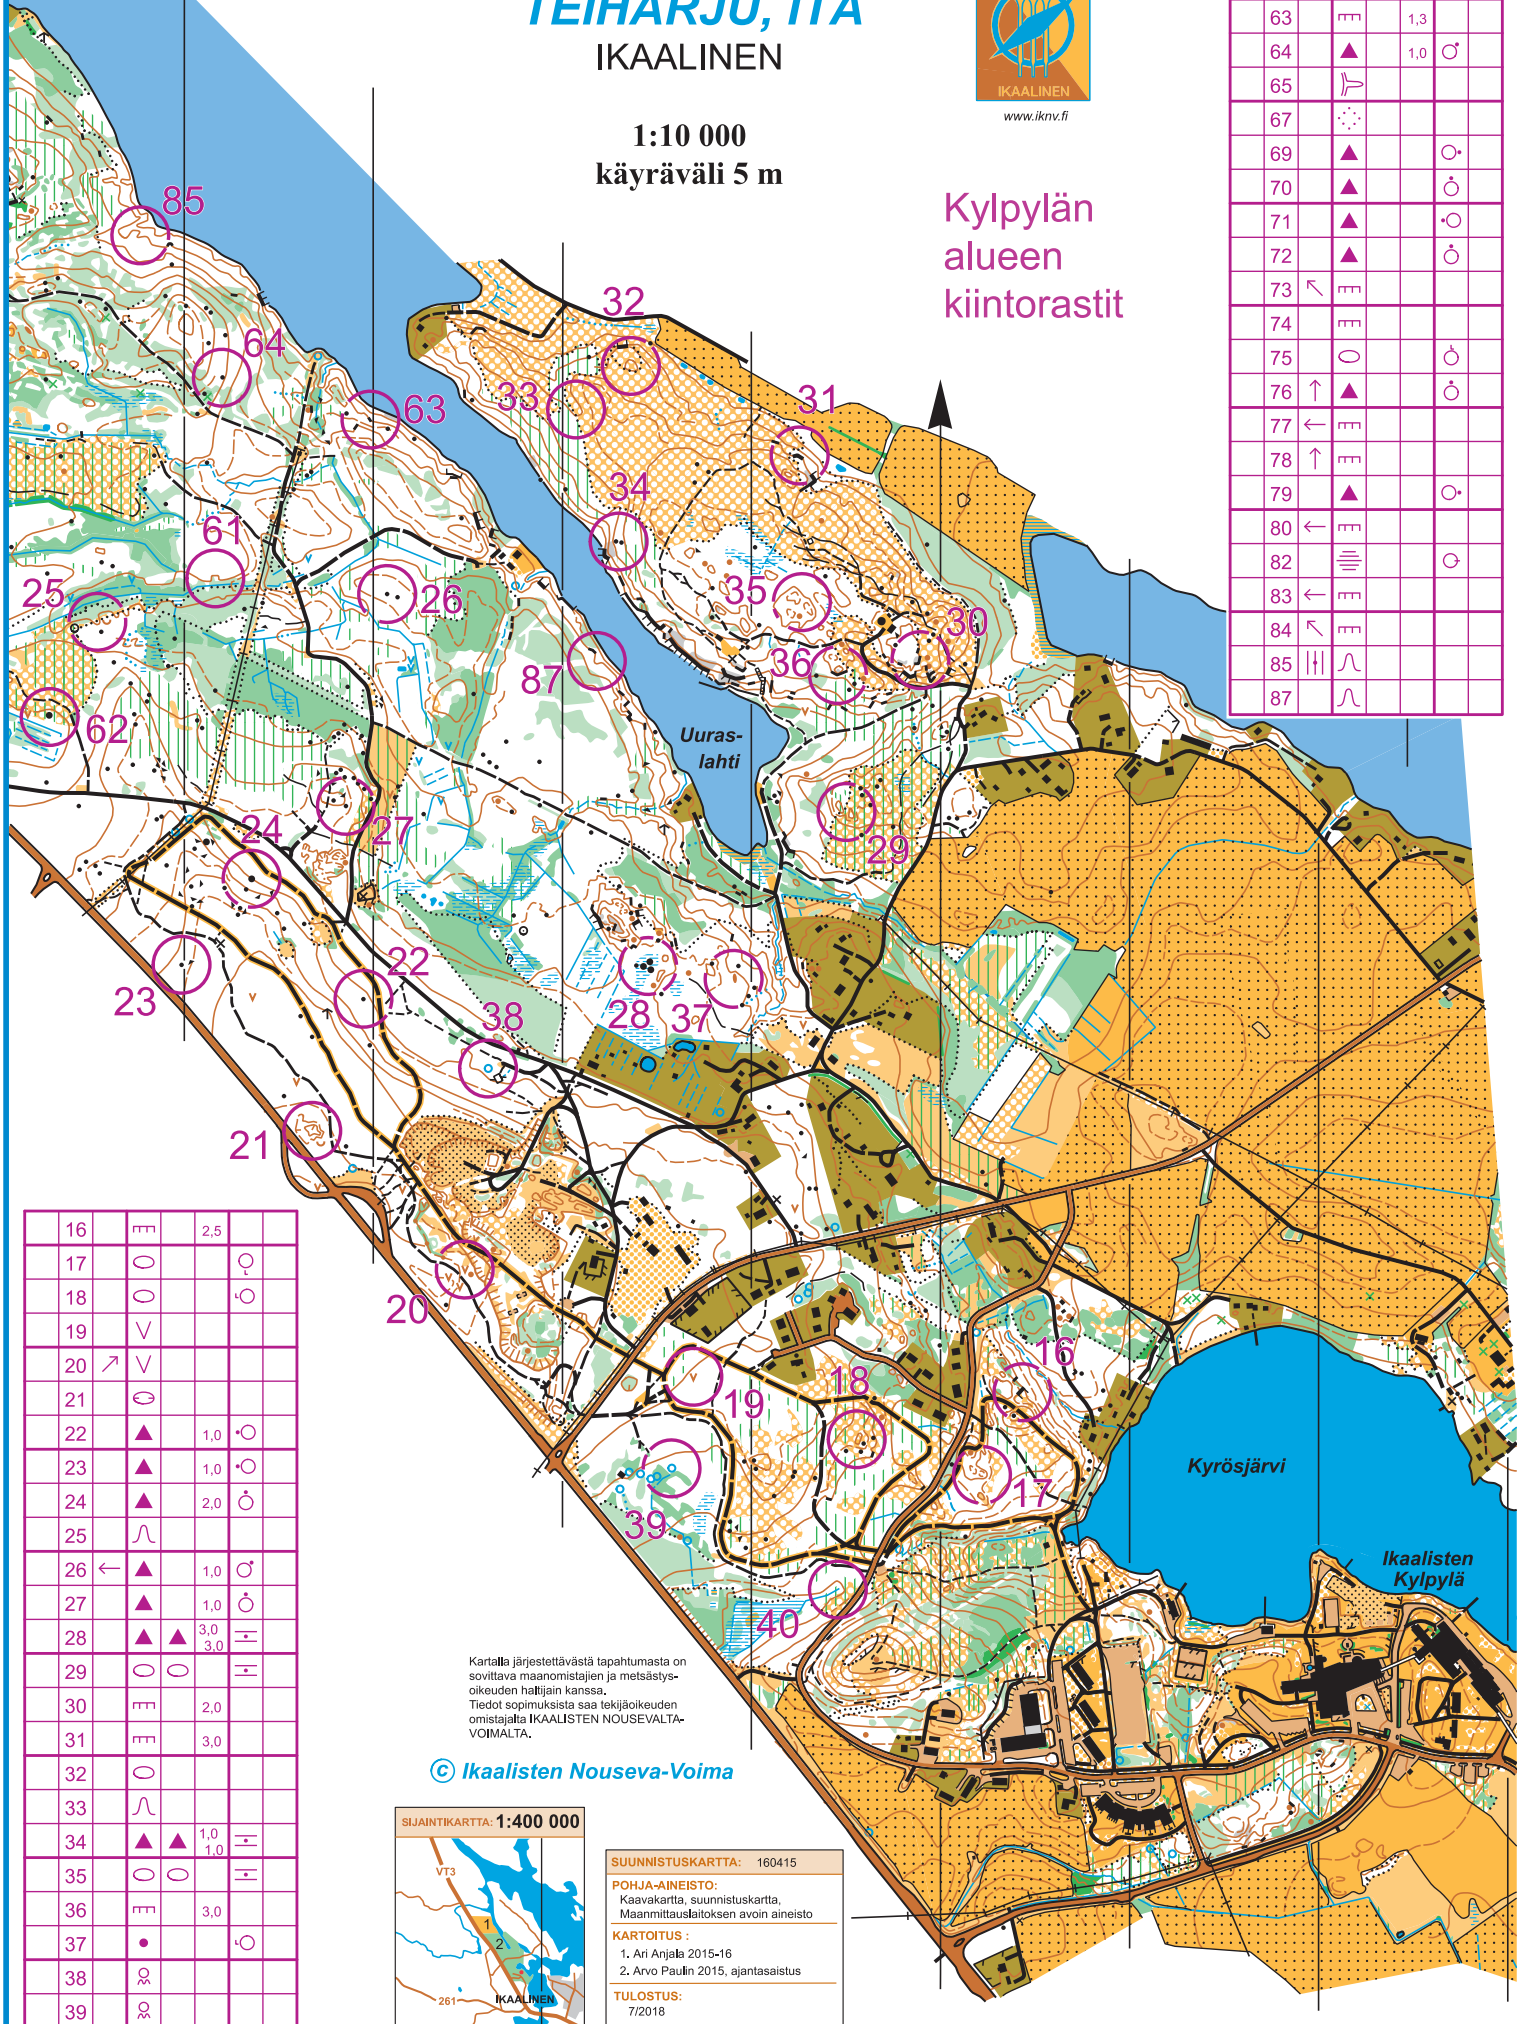

SUUNNISTUSKARTTA TEIHARJU, ITÄ IKAALINEN

1:10 000
käyräväli 5 m

Kylpylän
alueen
kiintorastit

40	↗		
61	∩		
62	▲	2,0	♀
63	≡	1,3	
64	▲	1,0	♂
65	↖		
67	⋯		
69	▲		○
70	▲		○
71	▲		○
72	▲		○
73	↖ ≡		
74	≡		
75	○		○
76	↑ ▲		○
77	← ≡		
78	↑ ≡		
79	▲		○
80	← ≡		
82	≡		○
83	← ≡		
84	↖ ≡		
85	|| ∩		
87	∩		

16	≡	2,5	
17	○		○
18	○		○
19	V		
20	↗ V		
21	⊖		
22	▲	1,0	○
23	▲	1,0	○
24	▲	2,0	○
25	∩		
26	← ▲	1,0	♂
27	▲	1,0	○
28	▲ ▲	3,0 3,0	≡
29	○ ○		≡
30	≡	2,0	
31	≡	3,0	
32	○		
33	∩		
34	▲ ▲	1,0 1,0	≡
35	○ ○		≡
36	≡	3,0	
37	●		○
38	⊖		
39	⊖		

© Ikaalisten Nouseva-Voima

SUUNNISTUSKARTTA: 160415
POHJA-AINEISTO:
Kaavakartta, suunnistuskartta,
Maanmittauslaitoksen avoin aineisto
KARTTOITUS:
1. Ari Anjala 2015-16
2. Arvo Paulin 2015, ajantasaistus
TULOSTUS:
7/2018