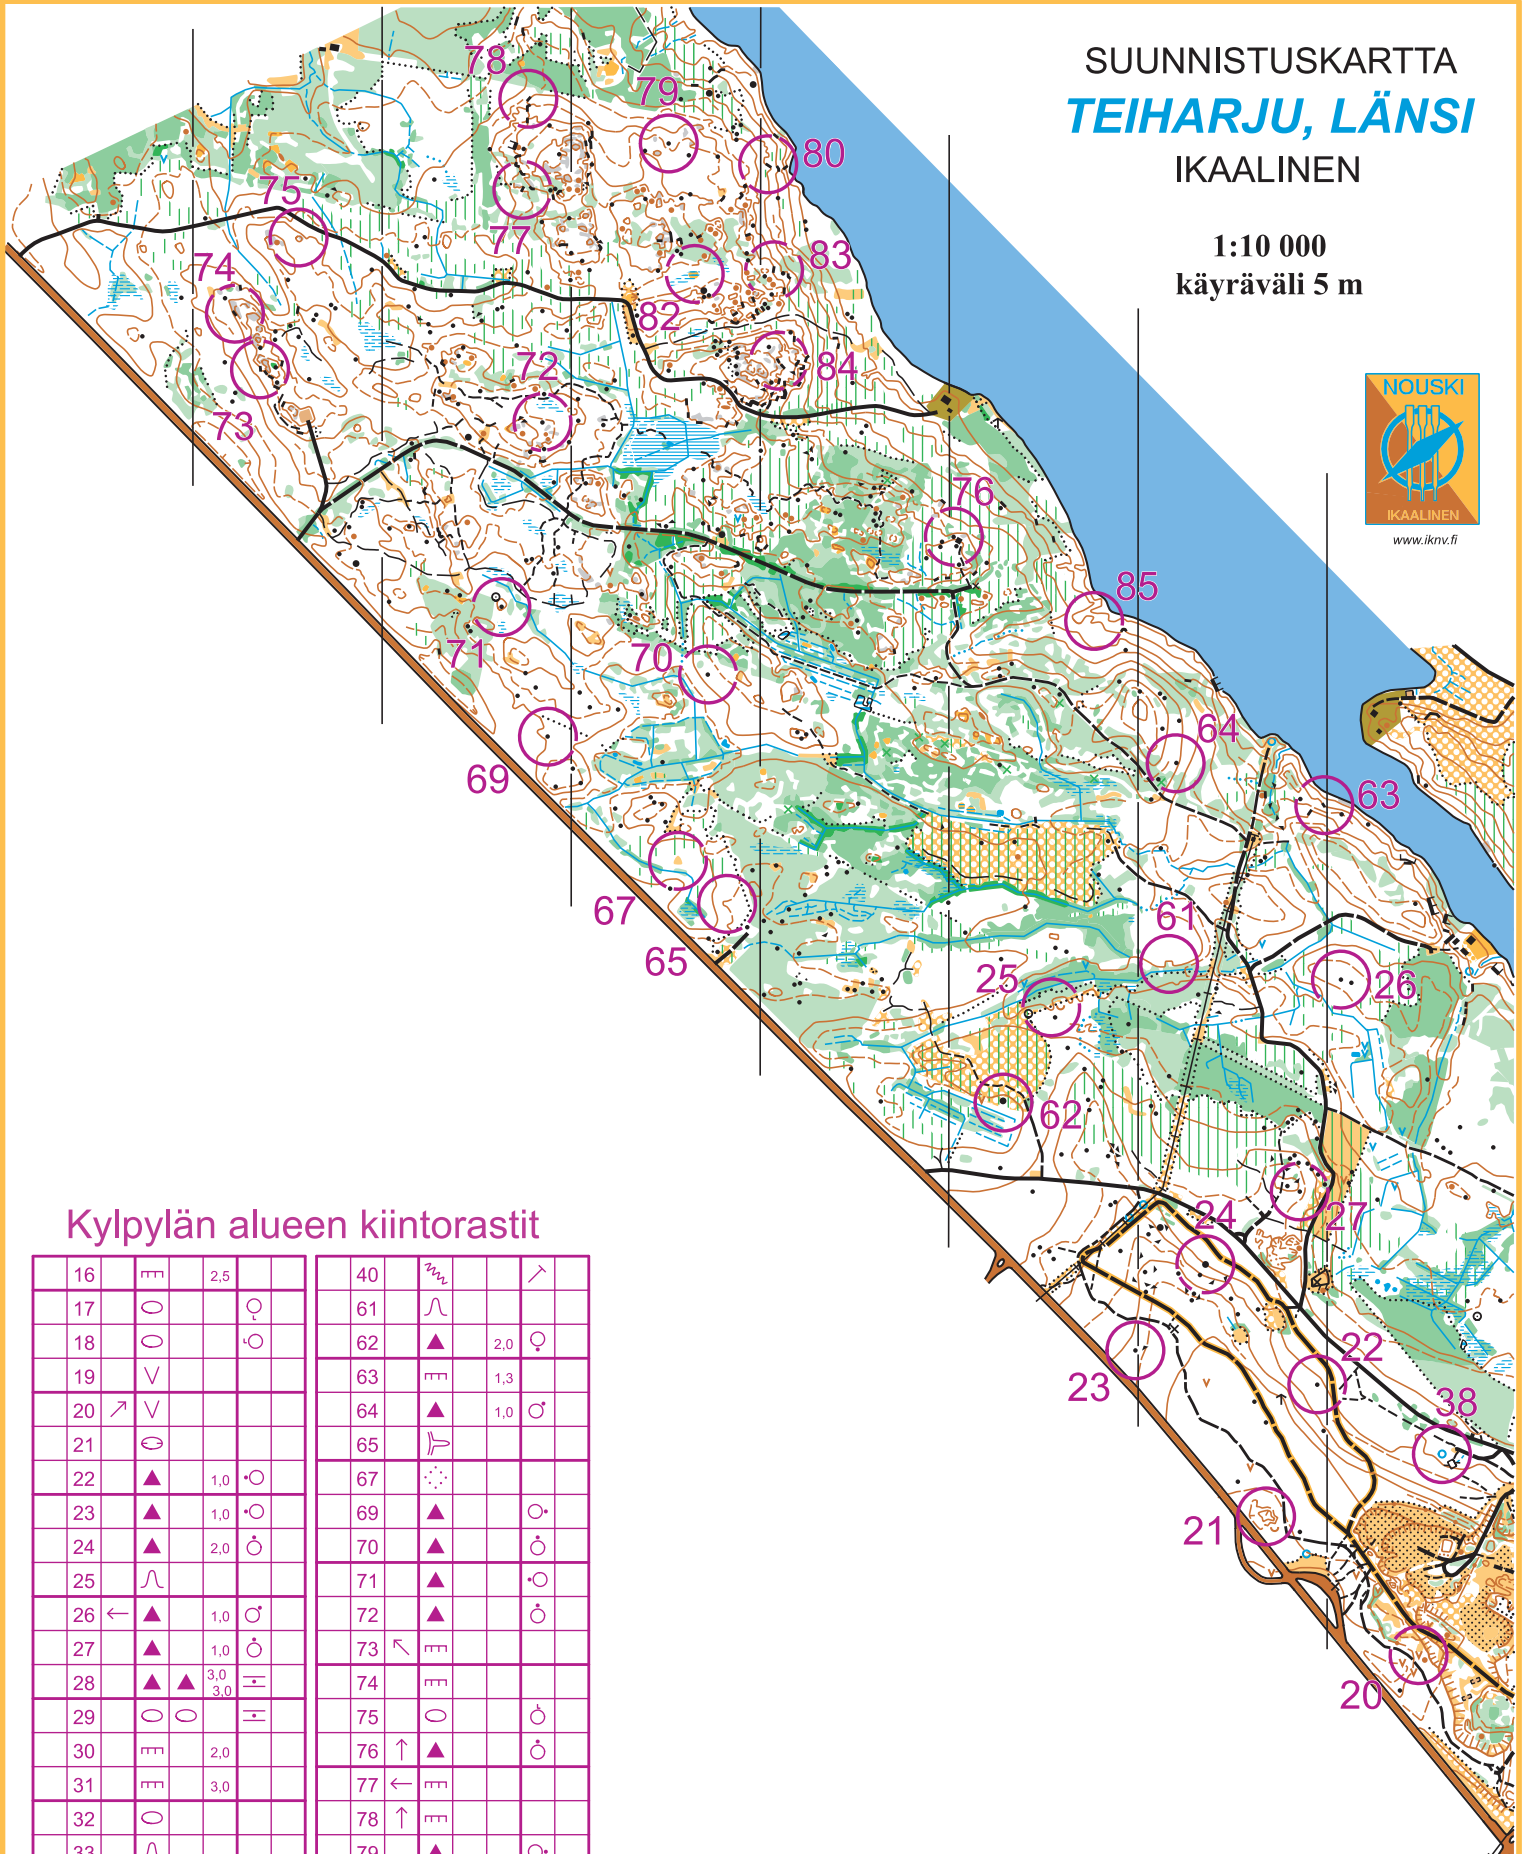

SUUNNISTUSKARTTA TEIHARJU, LÄNSI

IKKAALINEN

1:10 000
käyräväli 5 m

Kylpylän alueen kiintorastit

16	mm	2,5		40	mm		↗
17	○		♀	61	mm		↗
18	○		♀	62	▲	2,0	♀
19	∇			63	mm	1,3	
20	↗	∇		64	▲	1,0	♂
21	⊖			65	mm		
22	▲	1,0	♀	67	mm		
23	▲	1,0	♀	69	▲		♀
24	▲	2,0	♀	70	▲		♀
25	mm			71	▲		♀
26	←	▲	1,0	72	▲		♀
27	▲	1,0	♀	73	mm		
28	▲	▲	3,0 3,0	74	mm		
29	○	○	mm	75	○		♀
30	mm	2,0		76	↑	▲	♀
31	mm	3,0		77	←	mm	
32	○			78	↑	mm	
33	mm			79	▲		♀
34	▲	▲	1,0 1,0	80	←	mm	
35	○	○	mm	82	mm		♀
36	mm	3,0		83	←	mm	
37	●		♀	84	mm		
38	mm		♀	85	mm	mm	mm
39	mm			87	mm		

© Ikaalisten Nouseva-Voima

SUUNNISTUSKARTTA: 160415

POHJA-AINEISTO:
Kaavakartta, suunnistuskartta,
Maanmittauslaitoksen avoin aineisto

KARTOITUS:

1, Ari Anjala 2015-16
2, Arvo Paulin 2015, ajantasaisesti

SIJAINTIKARTTA: 1:400 000