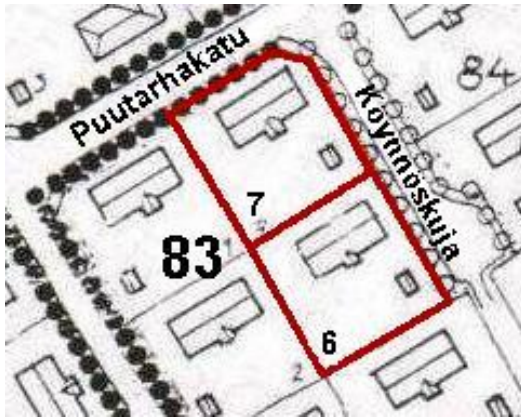

## PUUTARHALAAKSON TONTTIEN MYYNTIHINNAT

Tontin lohkomisen , liittymäjohtojen sekä liittymämaksujen hintoja jäljempänä.

K-osa-kortteli-tontti	tilanne	käyttötarkoitus	pinta-ala m <sup>2</sup>	tontin hinta €	hinta €/m <sup>2</sup>	rakennusoi-keus km <sup>2</sup>
<b>7-83-7</b>		Asuinpienalo	986	<b>1 000</b>	1,01	246
<b>9-11-3</b>		Erillispientalo	1 012	<b>1 000</b>	0,99	250

## Tontti 7-83-7 (os. Köynnöskuja 2)