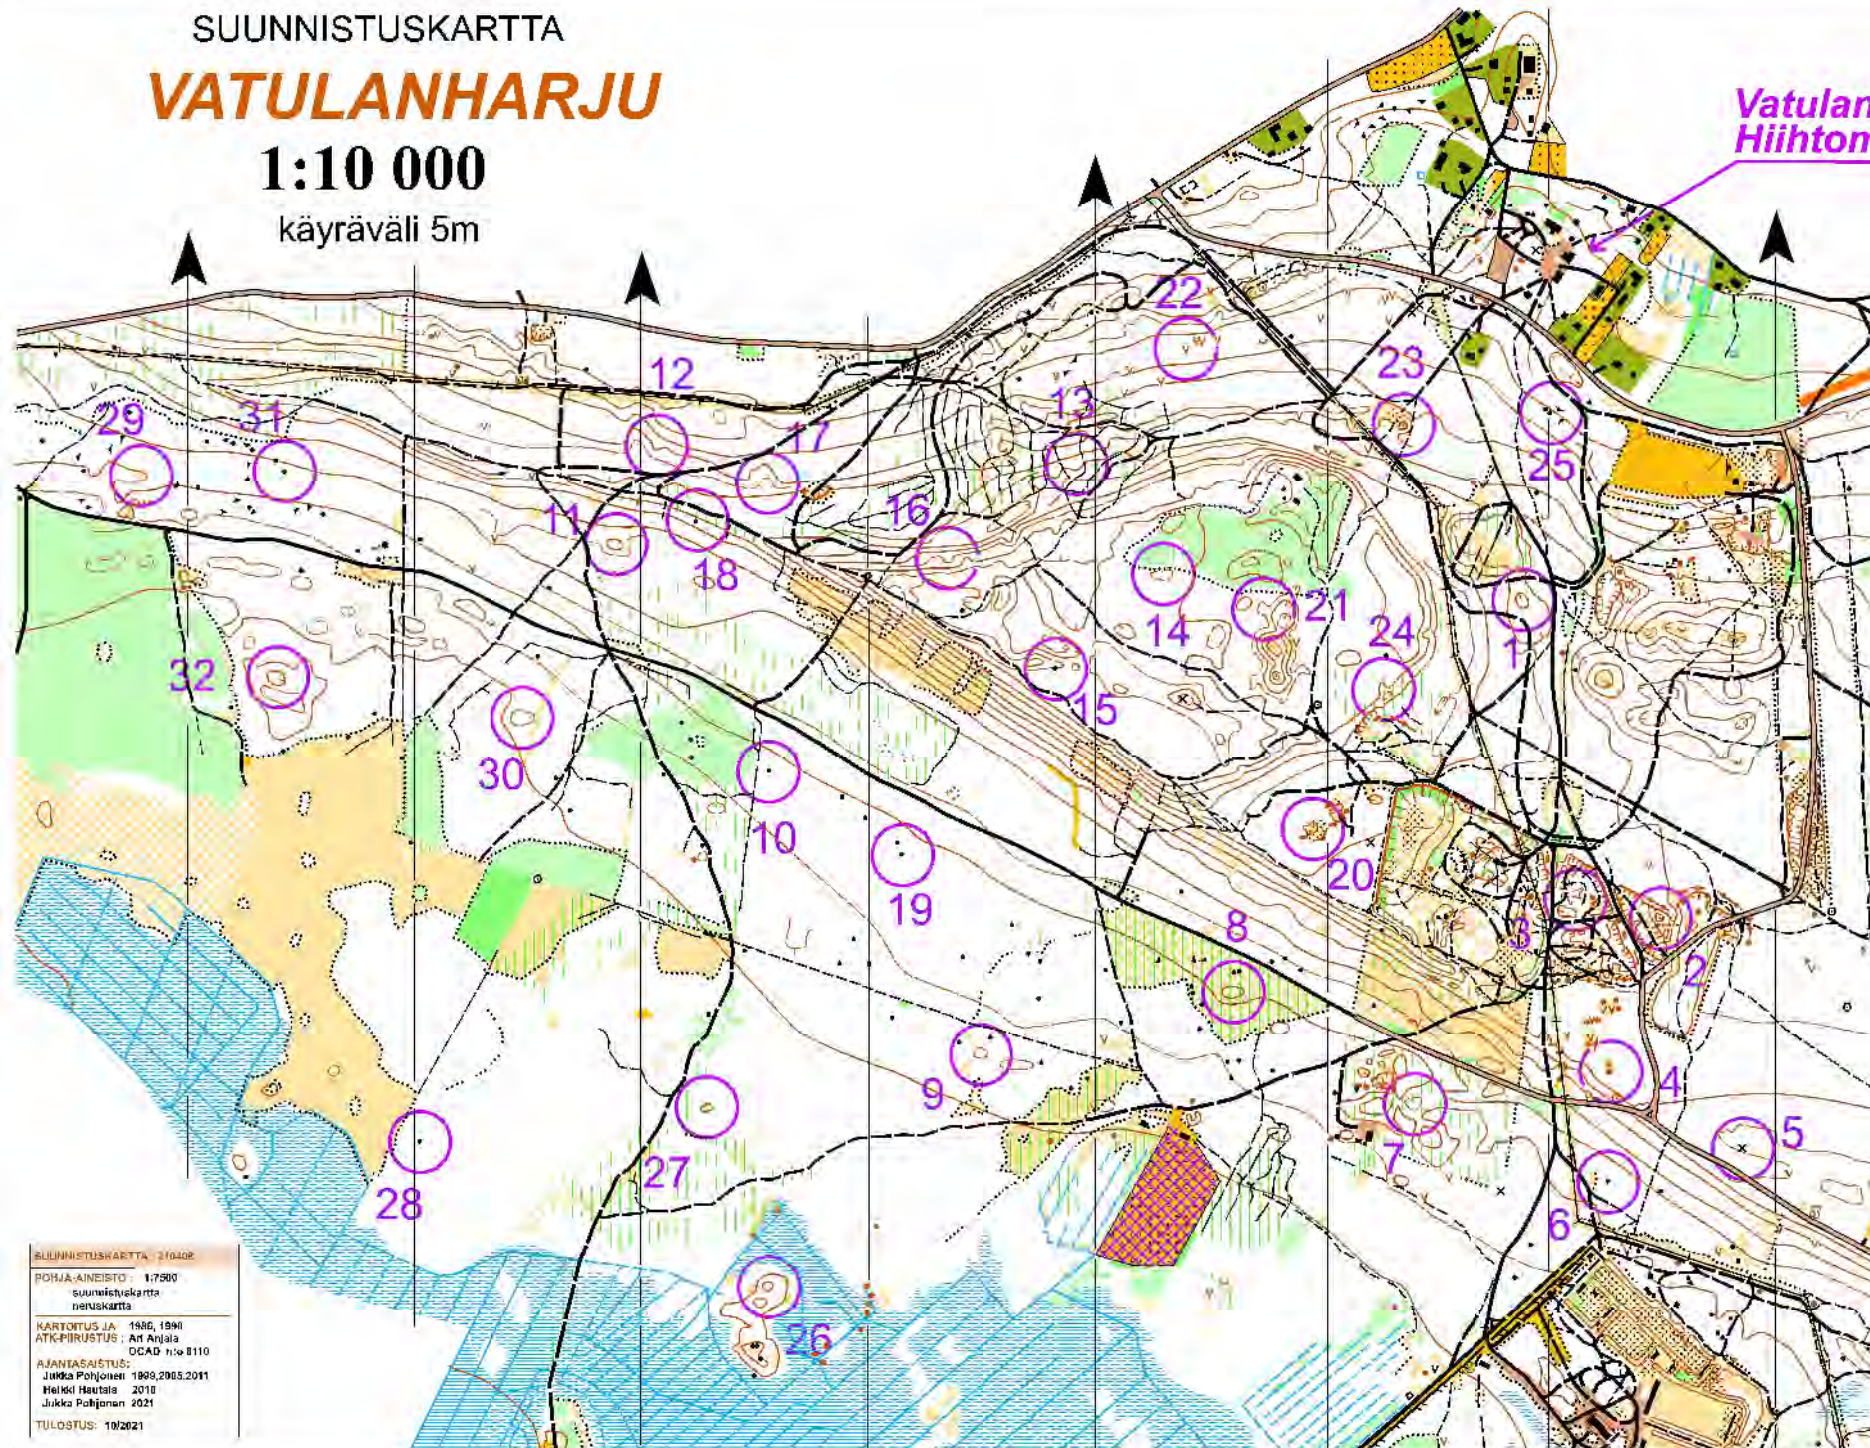

# SUUNNISTUSKARTTA

## VATULANHARJU

1:10 000

käyräväli 5m

© IKAALISTEN  
NOUSEVA-VOIMA

Vatulan  
Hiihtomaja

VATULA, kiintorasit

1			
2			
3			
4			
5			
6			
7			
8			
9			
10			
11			
12			
13			
14			
15			
16			
17			
18			
19			
20			
21			
22			
23			
24			
25			
26			
27			
28			
29			
30			
31			
32			

Rasteilla punavaikoiset puutalpat

SUUNNISTUSKARTTA 210402

POHJA-AINEISTO 1:7500  
suunnitelvakartta  
neruskartta

KARTTOJUS JA 1990, 1991  
ATKPIIRUSTUS : Ant Anjala  
DCAD n:o 8110

AJANTASAISTUS:  
Juukka Pohjonen 1999, 2005, 2011  
Heikki Hietala 2010  
Juukka Pohjonen 2021

TULOSTUS: 10/2021