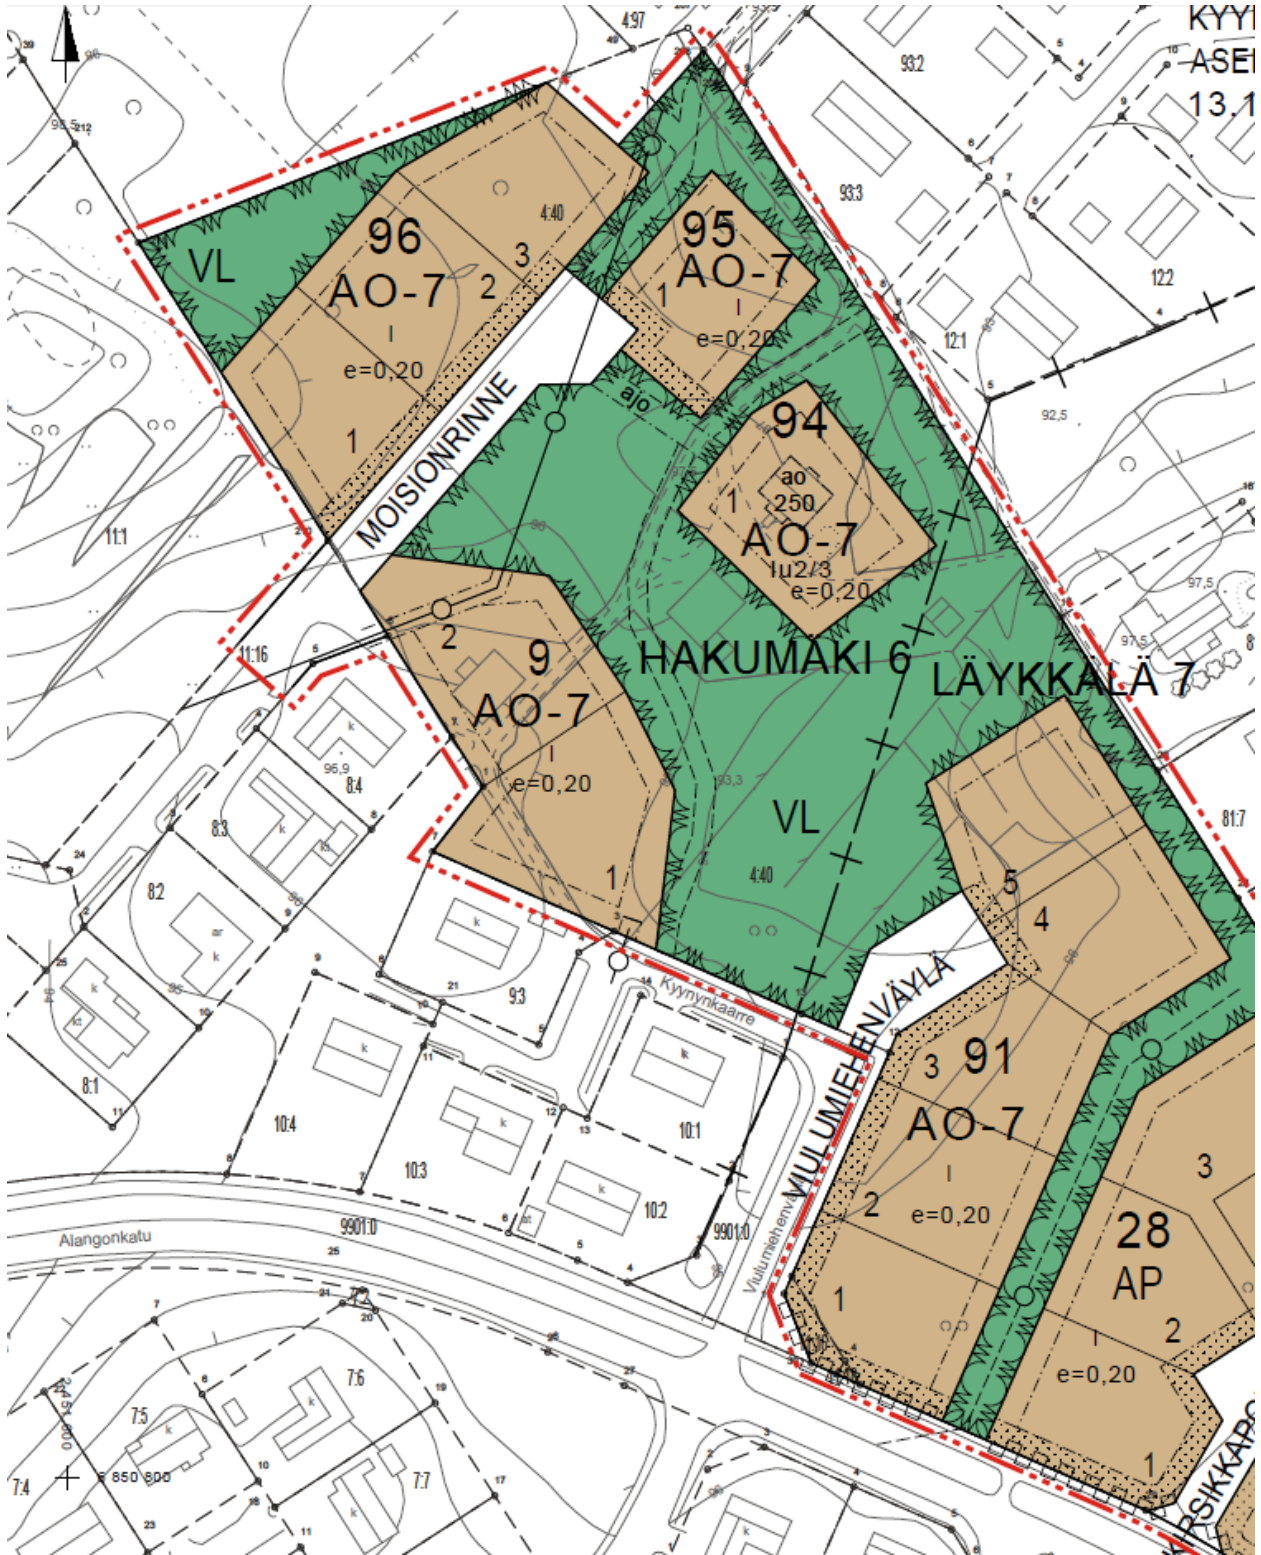

## KYYNYN ALUEEN ESITTELY

Kyynyn alue sijaitsee Ikaalisten keskustaaajaman itäpuolella noin 1,5 kilometrin päässä Ikaalisten keskustasta. Kyynyn alue on Hakumäen ja Läkälän kaupunginosien rajalla, keskustan monipuolisten palveluiden läheisyydessä. Muun muassa Valkean Ruusun koulu on matkaa noin 1,2 kilometriä. Uusi liikuntahalli ja alueen pohjoispuolella oleva urheilukenttä tarjoavat monipuolisia liikuntamahdollisuuksia.

k-osa-kortteli-tontti	tilanne	käyttötarkoitus	pinta-ala m <sup>2</sup>	tontin hinta €	hinta €/m <sup>2</sup>	rakennusoikeus m <sup>2</sup>
6-9-1		Erillispientalo	1 500	10 000	6,67	300
6-9-2		Erillispientalo	1 555	10 000	6,43	311
7-91-1		Erillispientalo	1 170	9 000	7,69	234
7-91-2		Erillispientalo	1 230	9 000	7,32	246
6-95-1		Erillispientalo	1 203	9 000	7,48	241
6-96-1		Erillispientalo	1 206	9 000	7,46	241
6-96-2		Erillispientalo	1 240	9 000	7,26	248
6-96-3		Erillispientalo	1 201	9 000	7,49	240

# ASEMAKAAVAKARTTA

ILMAKUVA