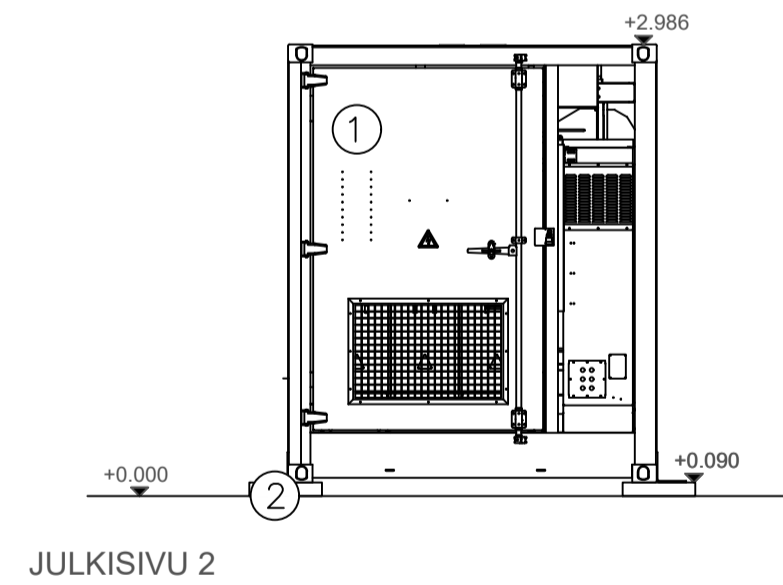

KERROSALA: 29,7 m²
PALOLUOKKA: P3
KYLMÄ TILA

JULKISIVUMATERIAALIT

1. TERÄS HARMAA
2. BETONI HARMAA

KESKIJÄNNITEMUUNTAJA AURINKOVOIMALALLE 12KPL,
MAAN KORKO:

- TR1: +143,75
- TR2: +144,25
- TR3: +144,75
- TR4: +140,25
- TR5: +124,50
- TR6: +133,75
- TR7: +133,75
- TR8: +131,75
- TR9: +131,25
- TR10: +132,00
- TR11: +149,00
- TR12: +152,00

Rakennekerrokset ja perustamistapa tarkentuvat laitteistotoimittajan valinnan sekä maaperän lisätutkimuksen jälkeen.

Laite- ja voimalatoimittajan varmistuttua, sekä lisäselvitysten jälkeen laaditaan yksityiskohtainen rakennussuunnitelma, jossa huomioidaan tarkemmin paneelien sijoitukset sekä pelastusteiden risteämät ja niiden mitoitus.

Maanpinta tasataan rakennusten kohdalla selitteessä esitettyihin korkoihin. Piirustuksessa maan korko on esitetty +0,000.