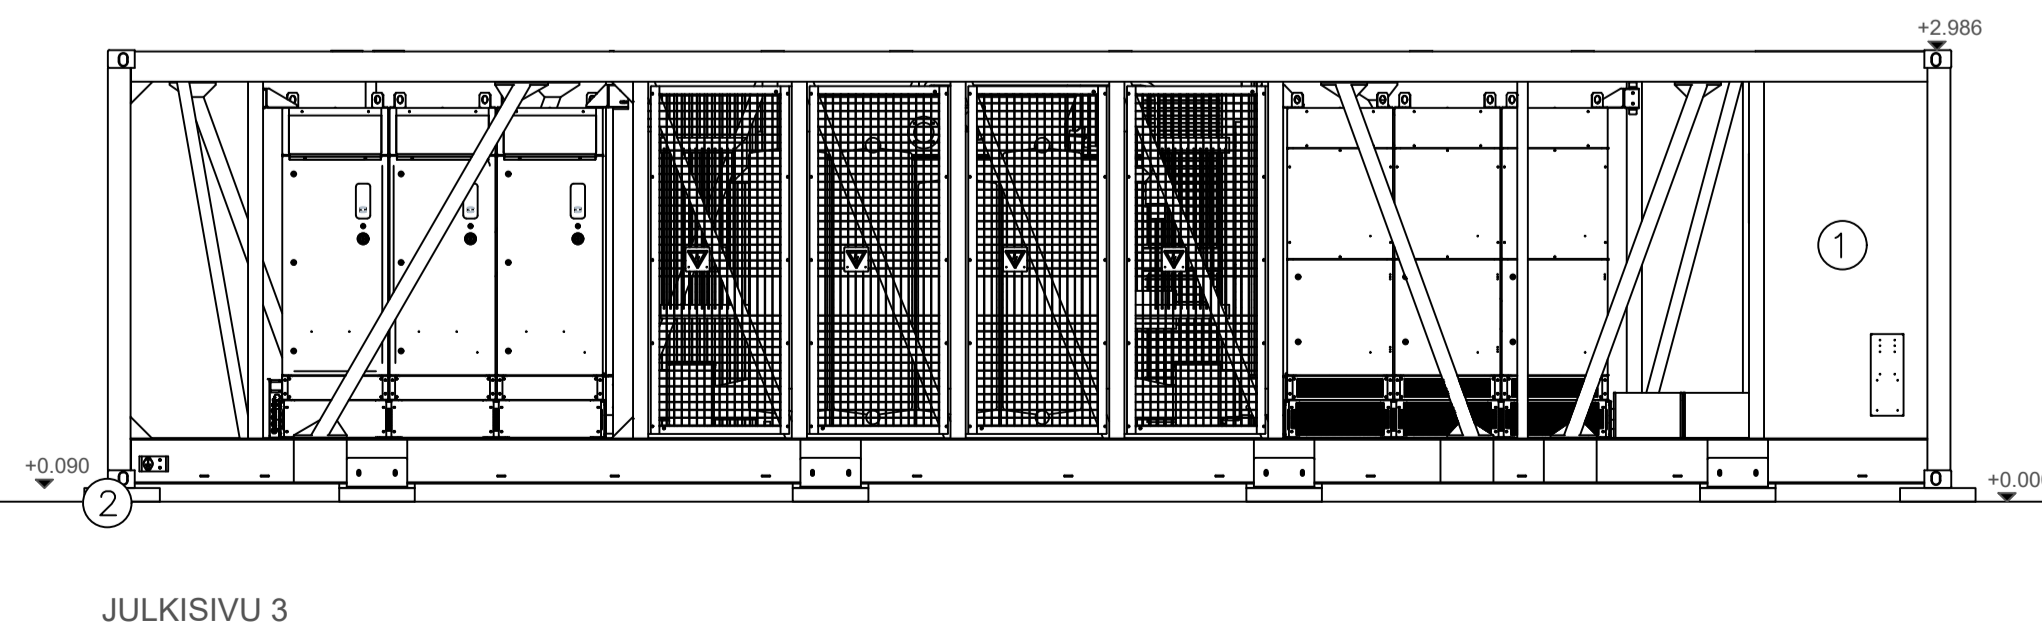

KERROSALA: 29,7 m²
PALOLUOKKA: P3
KYLMÄ TILA

JULKISIVUMATERIAALIT

1. TERÄS HARMAA
2. BETONI HARMAA

KESKIJÄNNITEMUUNTAJA AURINKOVOIMALALLE 12KPL,
MAAN KORKO:

- TR1: +143,75
- TR2: +144,25
- TR3: +144,75
- TR4: +140,25
- TR5: +124,50
- TR6: +133,75
- TR7: +133,75
- TR8: +131,75
- TR9: +131,25
- TR10: +132,00
- TR11: +149,00
- TR12: +152,00

Rakennekerrokset ja perustamistapa tarkentuvat laitteistotoimittajan valinnan sekä maaperän lisätutkimuksen jälkeen.

Laite- ja voimalatoimittajan varmistuttua, sekä lisäselvitysten jälkeen laaditaan yksityiskohtainen rakennussuunnitelma, jossa huomioidaan tarkemmin paneelien sijoitukset sekä pelastusteiden risteämät ja niiden mitoitus.

Maanpinta tasataan rakennusten kohdalla selitteessä esitettyihin korkoihin. Piirustuksessa maan korko on esitetty +0,000.