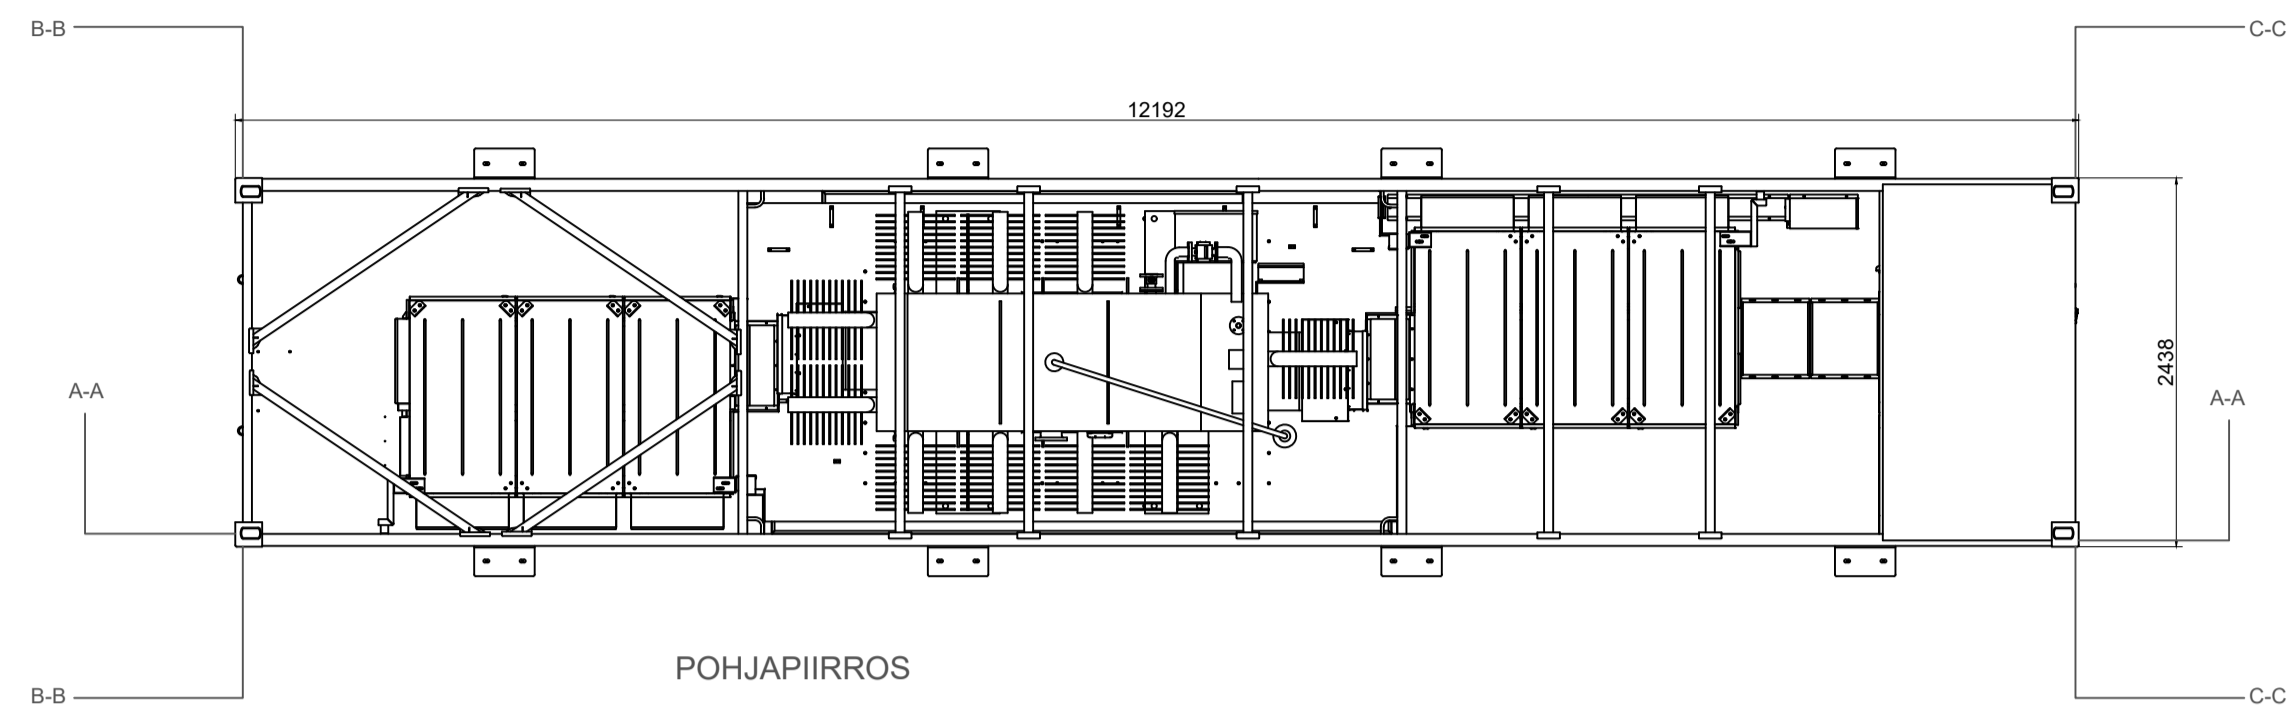

KERROSALA: 29,7 m²
PALOLUOKKA: P3
KYLMÄ TILA

JULKISIVUMATERIAALIT

1. TERÄS HARMAA
2. BETONI HARMAA

KESKIJÄNNITEMUUNTAJA AURINKOVOIMALALLE 12KPL,
MAAN KORKO:

- TR1: +143,75
- TR2: +144,25
- TR3: +144,75
- TR4: +140,25
- TR5: +124,50
- TR6: +133,75
- TR7: +133,75
- TR8: +131,75
- TR9: +131,25
- TR10: +132,00
- TR11: +149,00
- TR12: +152,00

Rakennekerrokset ja perustamistapa tarkentuvat laitteistotoimittajan valinnan sekä maaperän lisätutkimuksen jälkeen.

Laite- ja voimalatoimittajan varmistuttua, sekä lisäselvitysten jälkeen laaditaan yksityiskohtainen rakennussuunnitelma, jossa huomioidaan tarkemmin paneelien sijoitukset sekä pelastusteiden risteämät ja niiden mitoitus.

Maanpinta tasataan rakennusten kohdalla selitteessä esitettyihin korkoihin. Piirustuksessa maan korko on esitetty +0,000.