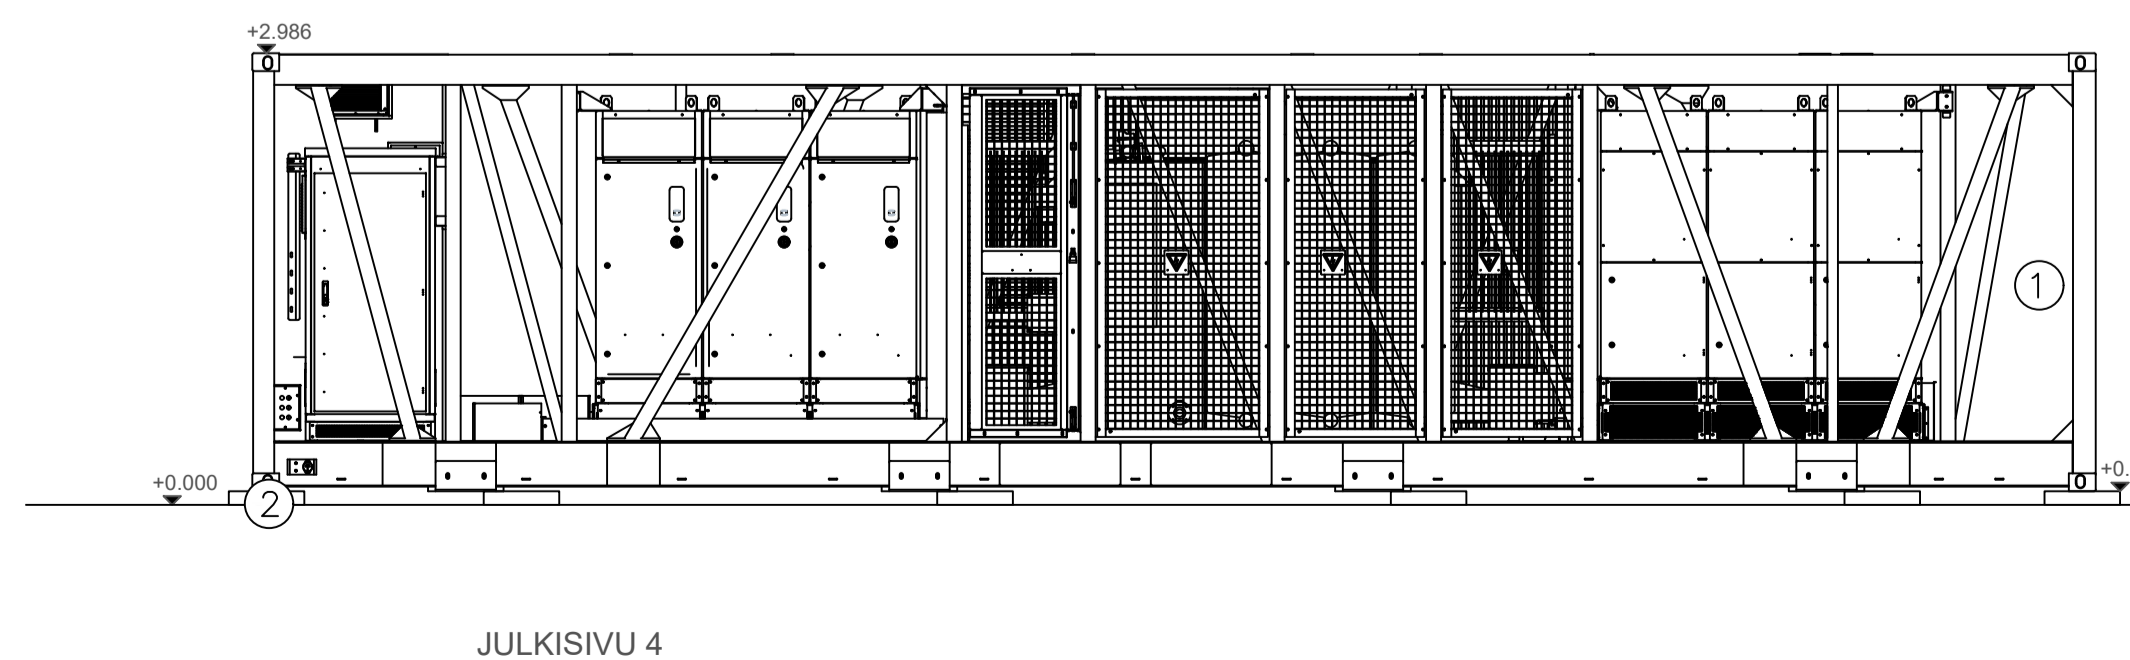

KERROSALA: 29,7 m²
PALOLUOKKA: P3
KYLMÄ TILA

JULKISIVUMATERIAALIT

1. TERÄS HARMAA
2. BETONI HARMAA

KESKIJÄNNITEMUUNTAJA AURINKOVOIMALALLE 12KPL,
MAAN KORKO:

- TR1: +143,75
- TR2: +144,25
- TR3: +144,75
- TR4: +140,25
- TR5: +124,50
- TR6: +133,75
- TR7: +133,75
- TR8: +131,75
- TR9: +131,25
- TR10: +132,00
- TR11: +149,00
- TR12: +152,00

Rakennekerrokset ja perustamistapa tarkentuvat laitteistotoimittajan valinnan sekä maaperän lisätutkimuksen jälkeen.

Laite- ja voimalatoimittajan varmistuttua, sekä lisäselvitysten jälkeen laaditaan yksityiskohtainen rakennussuunnitelma, jossa huomioidaan tarkemmin paneelien sijoitukset sekä pelastusteiden risteämät ja niiden mitoitus.

Maanpinta tasataan rakennusten kohdalla selitteessä esitettyihin korkoihin. Piirustuksessa maan korko on esitetty +0,000.