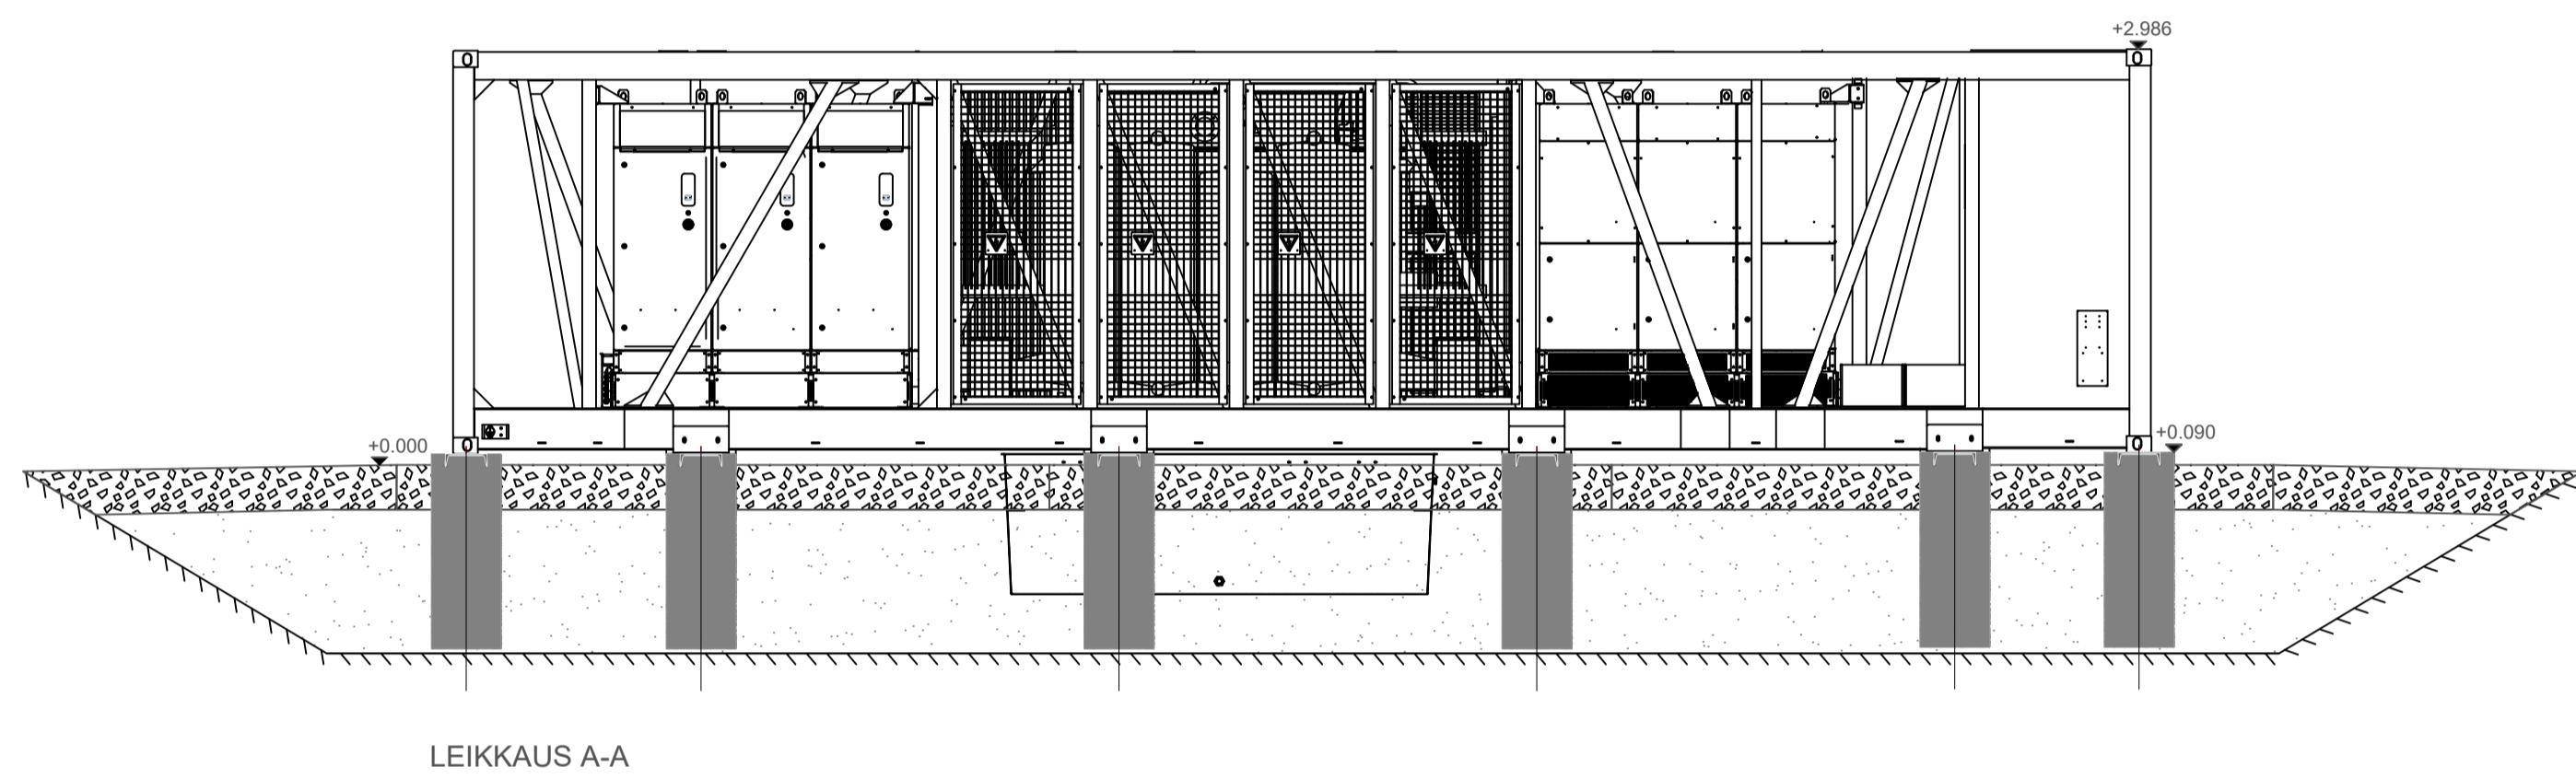

KERROSALA: 29,7 m²
PALOLUOKKA: P3
KYLMÄ TILA

JULKISIVUMATERIAALIT

1. TERÄS HARMAA
2. BETONI HARMAA

KESKIJÄNNITEMUUNTAJA AURINKOVOIMALALLE 12KPL,
MAAN KORKO:

- TR1: +143,75
- TR2: +144,25
- TR3: +144,75
- TR4: +140,25
- TR5: +124,50
- TR6: +133,75
- TR7: +133,75
- TR8: +131,75
- TR9: +131,25
- TR10: +132,00
- TR11: +149,00
- TR12: +152,00

Rakennekerrokset ja perustamistapa tarkentuvat laitteistotoimittajan valinnan sekä maaperän lisätutkimuksen jälkeen.

Laite- ja voimalatoimittajan varmistuttua, sekä lisäselvitysten jälkeen laaditaan yksityiskohtainen rakennussuunnitelma, jossa huomioidaan tarkemmin paneelien sijoitukset sekä pelastusteiden risteämät ja niiden mitoitus.

Maanpinta tasataan rakennusten kohdalla selitteessä esitettyihin korkoihin. Piirustuksessa maan korko on esitetty +0,000.