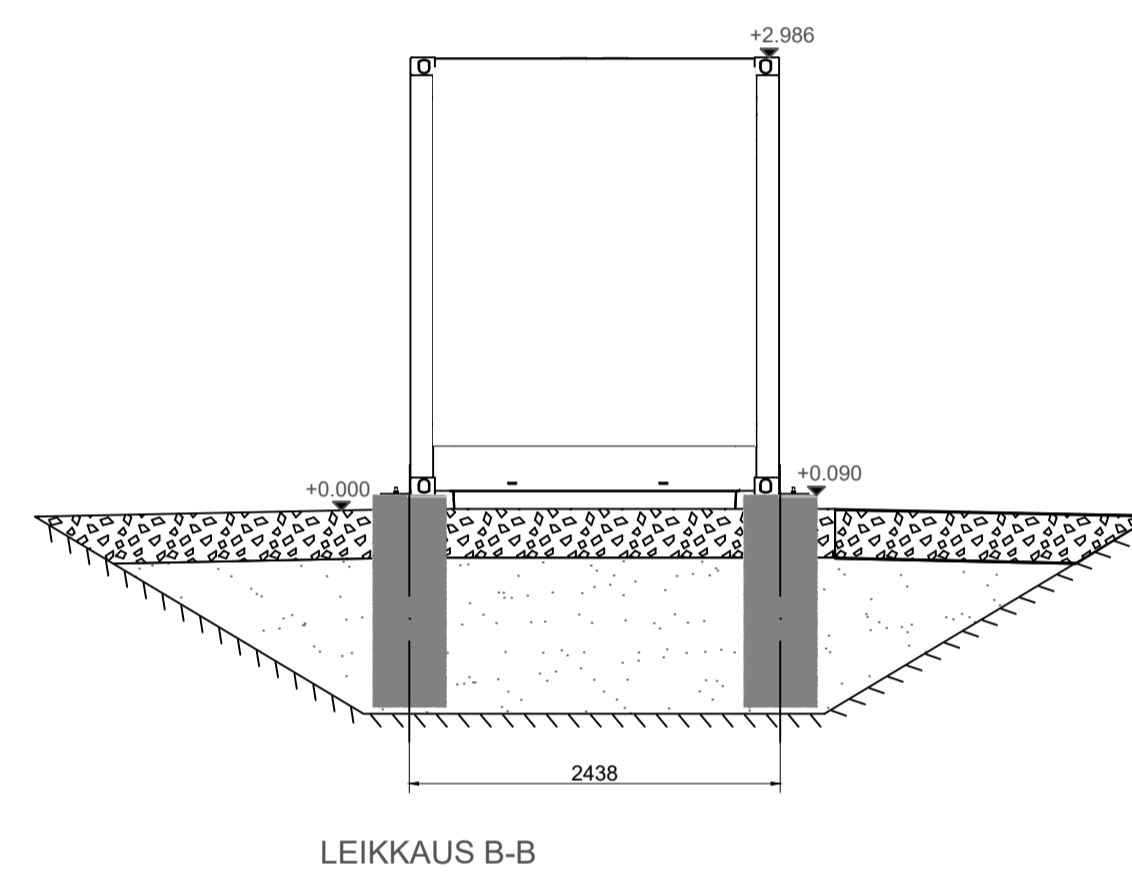

KERROSALA: 29,7 m²
PALOLUOKKA: P3
KYLMÄ TILA

JULKISIVUMATERIAALIT

1. TERÄS HARMAA
2. BETONI HARMAA

KESKIJÄNNITEMUUNTAJA AURINKOVOIMALALLE 12KPL,
MAAN KORKO:

- TR1: +143,75
- TR2: +144,25
- TR3: +144,75
- TR4: +140,25
- TR5: +124,50
- TR6: +133,75
- TR7: +133,75
- TR8: +131,75
- TR9: +131,25
- TR10: +132,00
- TR11: +149,00
- TR12: +152,00

Rakennekerrokset ja perustamistapa tarkentuvat laitteistotoimittajan valinnan sekä maaperän lisätutkimuksen jälkeen.

Laite- ja voimalatoimittajan varmistuttua, sekä lisäselvitysten jälkeen laaditaan yksityiskohtainen rakennussuunnitelma, jossa huomioidaan tarkemmin paneelien sijoitukset sekä pelastusteiden risteämät ja niiden mitoitus.

Maanpinta tasataan rakennusten kohdalla selitteessä esitettyihin korkoihin. Piirustuksessa maan korko on esitetty +0,000.