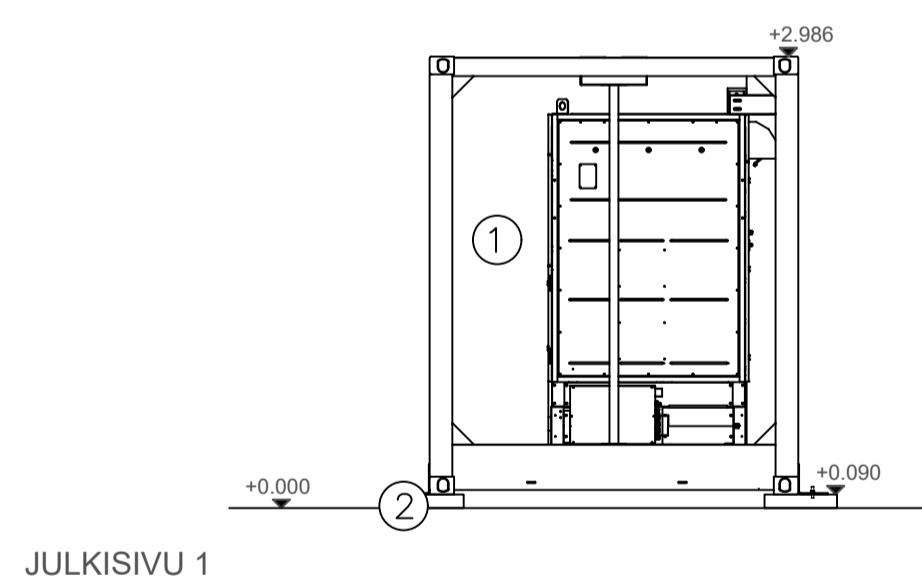

KERROSALA: 29,7 m²
PALOLUOKKA: P3
KYLMÄ TILA

JULKISIVUMATERIAALIT

1. TERÄS HARMAA
2. BETONI HARMAA

KESKIJÄNNITEMUUNTAJA AURINKOVOIMALALLE 12KPL,
MAAN KORKO:

- TR1: +143,75
- TR2: +144,25
- TR3: +144,75
- TR4: +140,25
- TR5: +124,50
- TR6: +133,75
- TR7: +133,75
- TR8: +131,75
- TR9: +131,25
- TR10: +132,00
- TR11: +149,00
- TR12: +152,00

Rakennekerrokset ja perustamistapa tarkentuvat laitteistotoimittajan valinnan sekä maaperän lisätutkimuksen jälkeen.

Laite- ja voimalatoimittajan varmistuttua, sekä lisäselvitysten jälkeen laaditaan yksityiskohtainen rakennussuunnitelma, jossa huomioidaan tarkemmin paneelien sijoitukset sekä pelastusteiden risteämät ja niiden mitoitus.

Maanpinta tasataan rakennusten kohdalla selitteessä esitettyihin korkoihin. Piirustuksessa maan korko on esitetty +0,000.