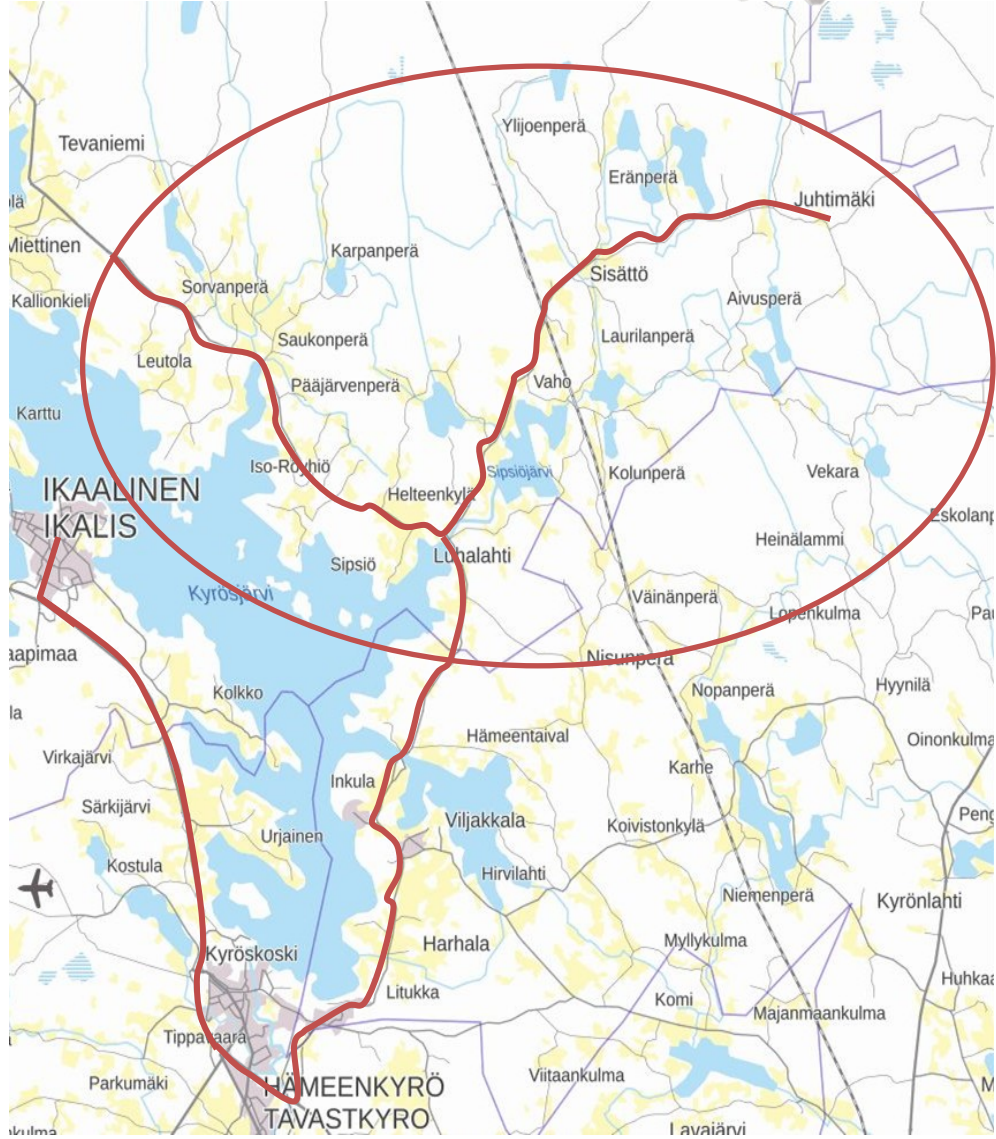

Voit myös sopia suoraan kuljettajan kanssa,
mistä reitin varrelta nouset kyytiin!

Lipun hinta 5 € /suunta

Liikennöitsijä Ikaalisten Auto oy, 050 566 6786

Röyhiön ja Luhalahden alue- Kyröskoski-Ikaalinen keskusta Keskiviikkoisin

**Lähtö aamulla
n. klo 9 alkaen**

Sorvanperä-
Röyhiö-
Luhalahti-
Sisättö-
Juhtimäki
alueelta
Kyröskosken
kautta
Ikaalisten
keskusta

Paluu

Röyhiö-
Luhalahden
alueelle
n. klo 15

**Palveluliikenteen kuljetustilaukset puhelimitse
kuljettajalta, puh. 041 327 1877
Soitto edellisenä arkipäivänä klo 9-15 välillä**