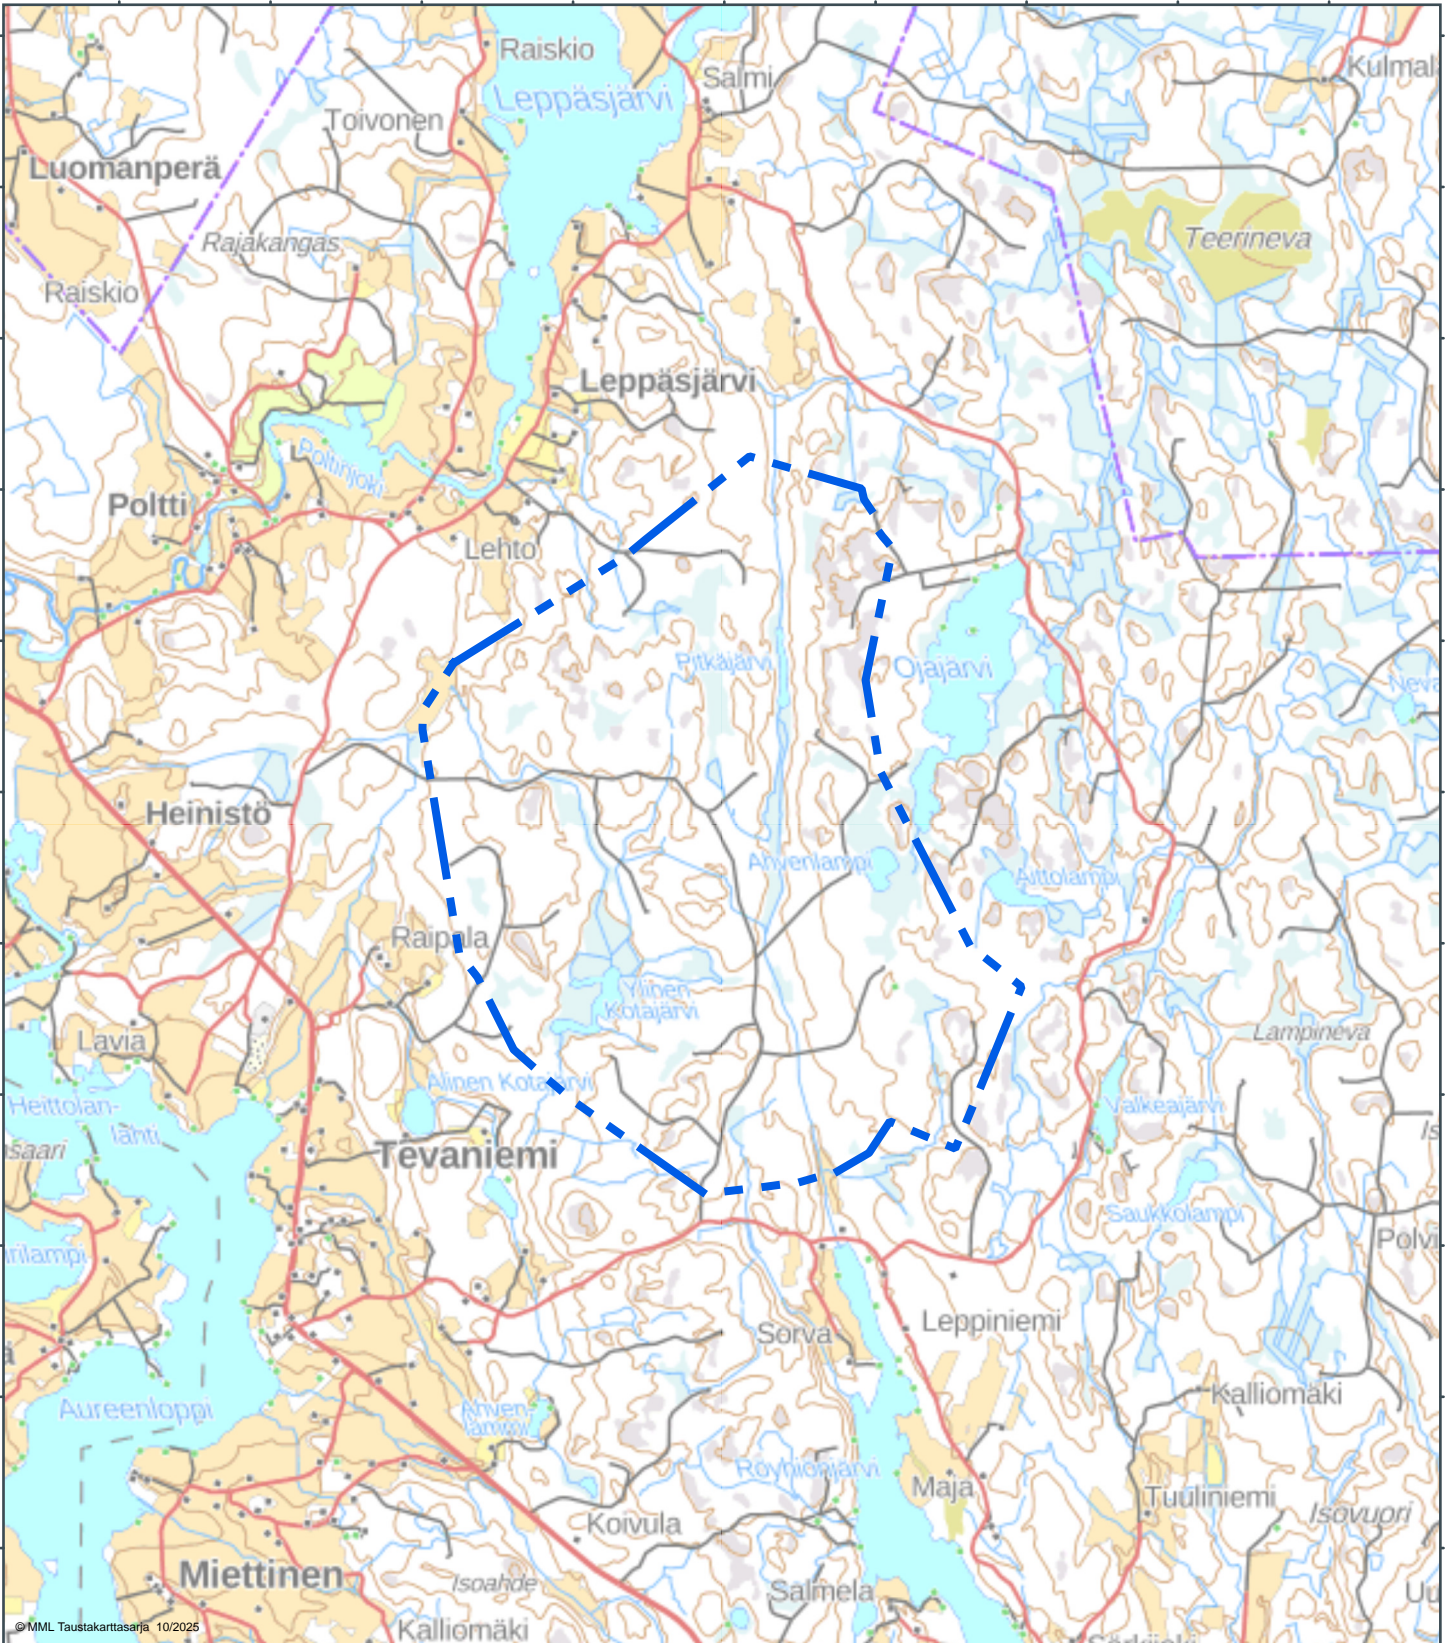

291000 292000 293000 294000 295000 296000 297000 298000 299000

©MML Taustakartتانجا 10/2025

Mittakaava (A4): 1:50 000

Karttanimike
HANKEALUE

Hanke
Tevaniemi, Ikaalinen

Käyrävälä
N/A

Koordinaatisto
EUREF FIN TM35FIN

Tekijä
341510maoj

Päivämäärä
2025-10-28

 Osayleiskaava-alue